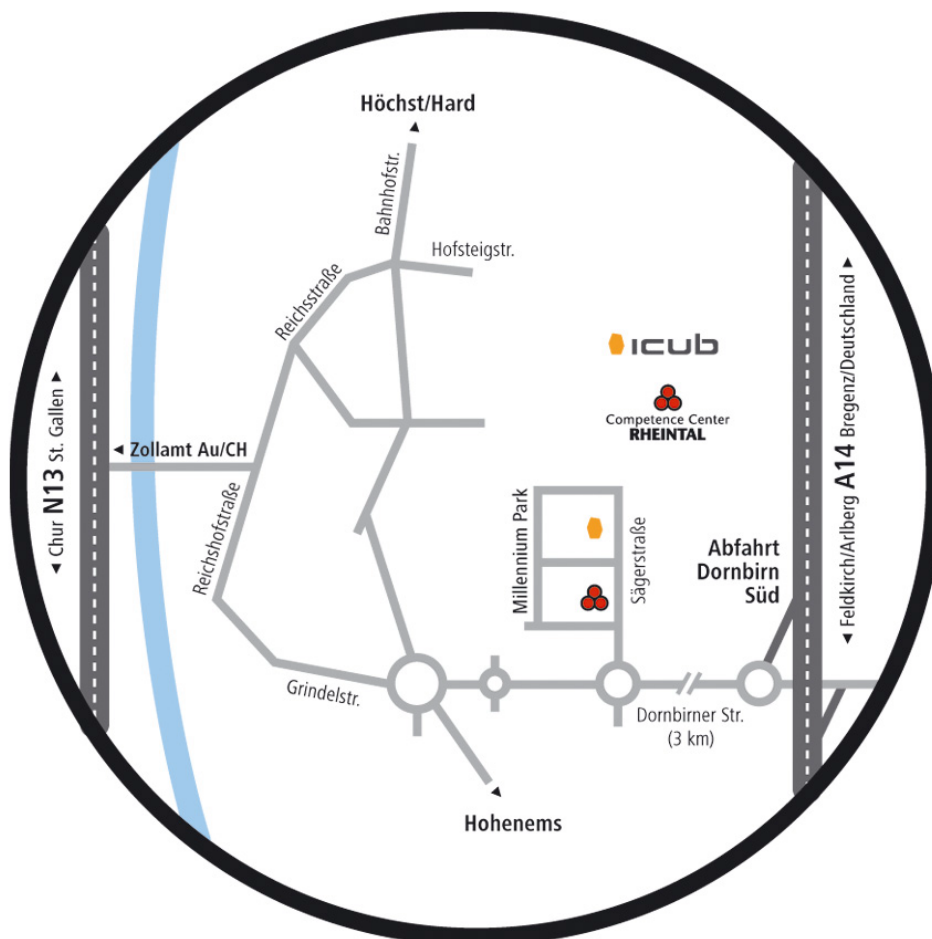

Adresse

Millennium Park 9, A-6890 Lustenau/Vorarlberg

Wegbeschreibung

Individualverkehr

A 14 Rheintalautobahn, Abfahrt Dornbirn Süd, abbiegen in die Lustenauer Straße (L 204) Richtung Lustenau, nach ca. 2,5 km beim ersten Kreisverkehr rechts in die Sägerstraße einbiegen, der Standort befindet sich nach 300 m auf der linken Seite.

Öffentlicher Verkehr

Landbus

Fahrpläne: www.vmobil.at

Parkmöglichkeiten

Gratis Parkplätze direkt am Standort icub vorhanden.

Kontakt

PRISMA Zentrum für Standort- und Regionalentwicklung GmbH

Ansprechpartner: DI Franz Luschnig, icub, Millennium Park 9, A-6890 Lustenau